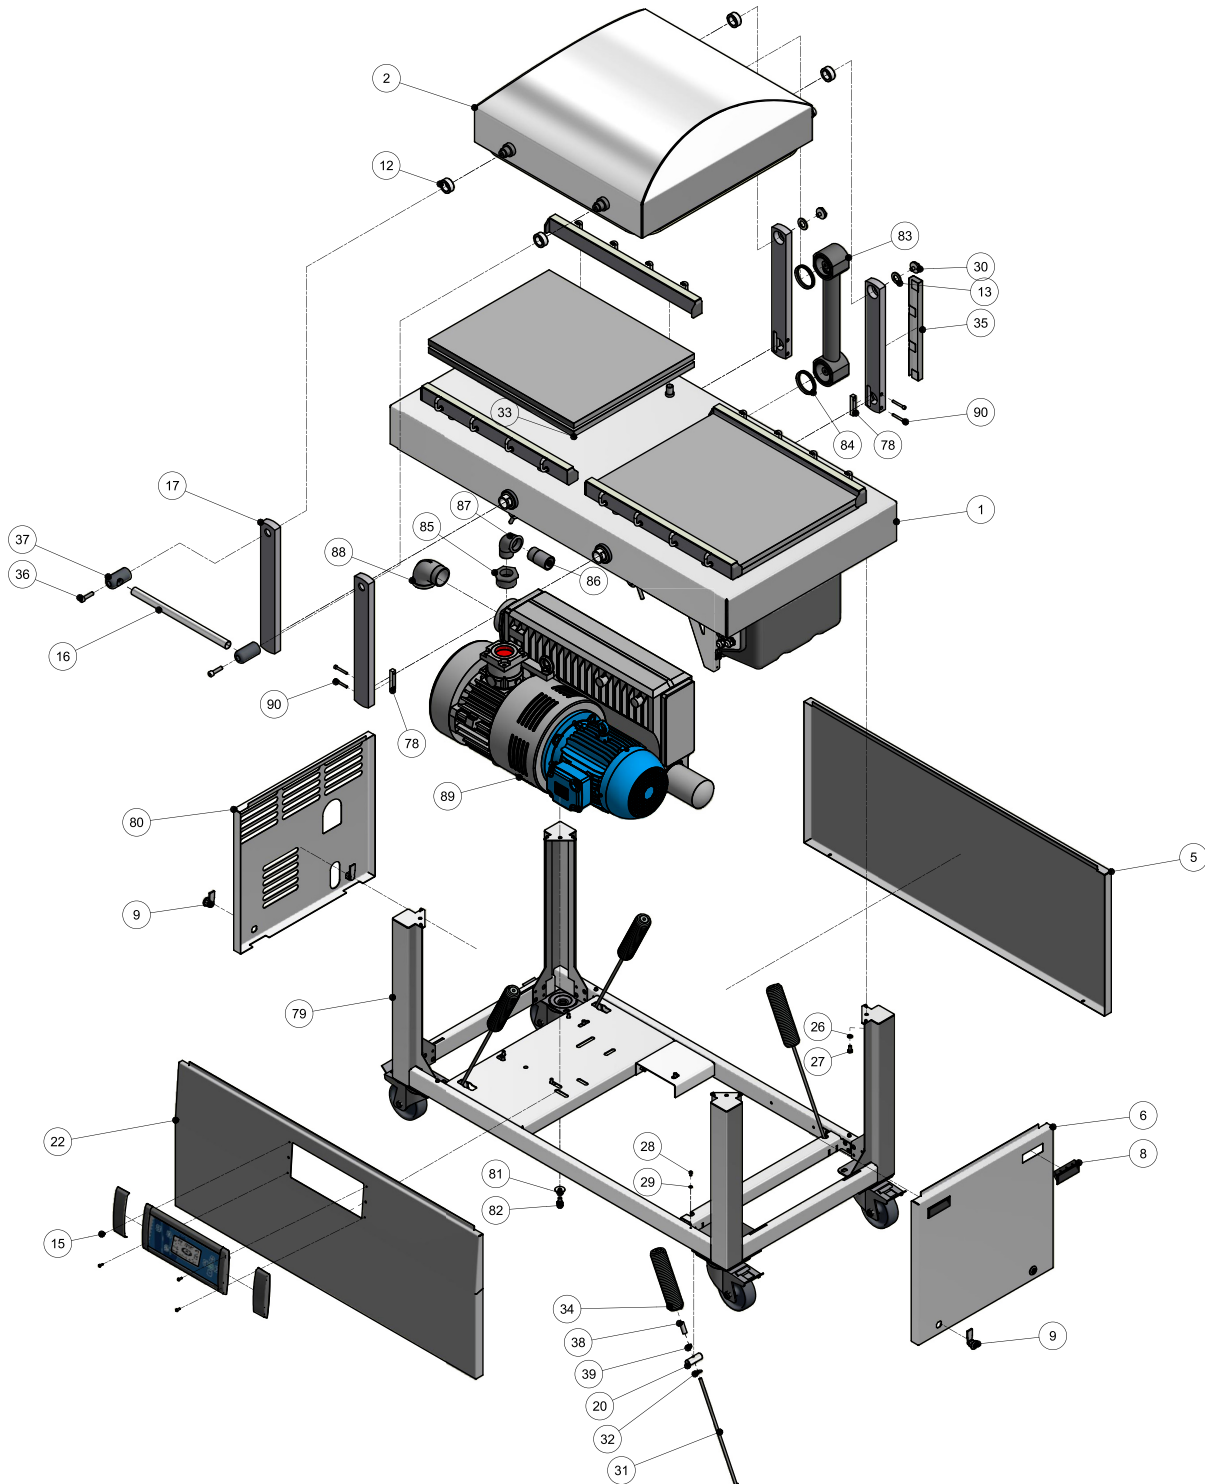

Standard Assembly

Parts Breakdown

Model VP-NL-0100-L 50000

Switch Box

Parts Breakdown

Model VP-NL-0100-L 50000

Vacuum/Gas Pump

Parts Breakdown

Parts Breakdown

Model VP-NL-0100-L 50000

Standard Assembly

Item No.	Description	Position	Item No.	Description	Position	Item No.	Description	Position
65691	Workplate D1 for 50000	1	35909	Skiffy Ring 21x37x3mm for 50000	13	35214	Castle Washer M5 for 50000	40
65682	Deksel D1 for 50000	2	45858	Control Panel (Holder Wide + PCB/TV/1-PROG) for 50000	14	62705	Blokkeerbout Parallelstang DA for 50000	44
35253	Closing Plug Silicon Holder for 50000	3	30026	Slott.Rais.Counter.Head Screw M4x12 DIN7985 A2 for 50000	15	62706	Zesk.Tapbout M8350 for 50000	45
65693	Frame D1 for 50000	4	65698	Handgreep M EN D1 for 50000	16	35219	Flat Washer M8 D9021 A2 for 50000	46
65694	Beplating D1 Achter for 50000	5	65699	Parallelstang D1 for 50000	17	41510	Filler Plate 1 Inch/25mm for 50000	47
65695	Beplating D1 Schakelkast for 50000	6	65700	Borgplaat Pallelstang for 50000	18	65703	Trekveer D1 for 50000	48
65696	Beplating D1 Pump for 50000	7	65701	ISO 4762 - M6x25 Hexagon Socket Head Cap Screw for 50000	19	62708	Kabeldoorvoer Parallelstang for 50000	49
35976	Handle Flat ABS Black for 50000	8	35534	Spring Axle Double Chamber for 50000	21	62709	M10x50 Cylinder Head Cap Screw DIN 912 for 50000	50
62692	Compression Locker E5-6-012-YY1 for 50000	9	65702	Beplating D1 Voor for 50000	27	62703	Montagebus Handvat DA for 50000	51
65697	Silicone Holder D1/M4-L for 50000	10	35236	Spring Ring M8 DIN127 A2 for 50000	37	35531	Pipe 13x1.5x34mm SS 304 for 50000	52
15842	Silicone Profile - 1M for 50000	11	35211	Hexagon Screw M8x16 DIN933 A2 for 50000	38	27814	Hexagon Nut M8 DIN934 A2 for 50000	53
35437	Bearing Cover Doublechamber for 50000	12	35272	Hex.Socket Head Cap Screw M5x8 DIN912 A2 for 50000	39	35834	Blocking Block Insert Plate for 50000	54